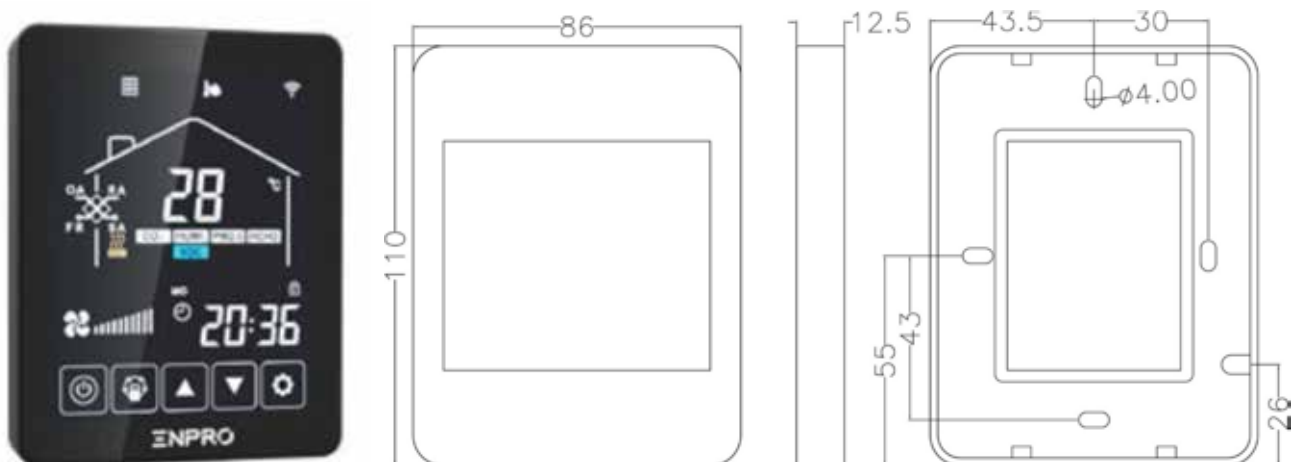

CTR EHR-M TOUCH-SCREEN

Tehnički podaci	
Tip	CTR EHR TOUCH-SCREEN
Prikaz temperature	✓
Podešavanja brzine	✓
WiFi kontrola preko aplikacije	✓
Nedjeljni raspored	✓
Spoljni ON/OFF	✓
Udobno upravljanje grijačem	✓
Odmrzavanje	✓
CO ₂ kontrola	✓
Filter alarm	✓
Alarm greške u radu	✓
Memorija sa podacima	✓
BMS integracija	✓
Kontrola vlažnosti vazduha	✓
Kontrola grijača odmrzavanja	✓
Monitor radnog stanja	✓
Komunikacioni kabl	5m

Opciono WiFi modul za upravljanje kontroloma preko pametnog uređaja

Opciono CO₂ senzor, senzor temperature ili senzor temperature vazduha